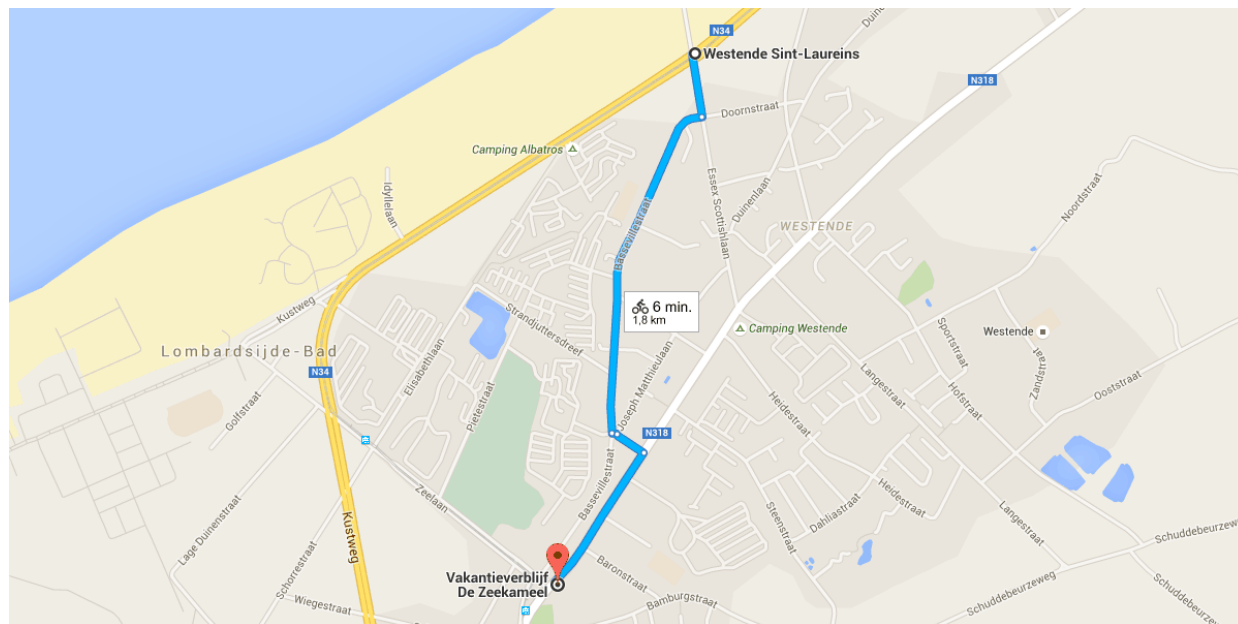

Routebeschrijving van Westende Sint-Laureins naar Vakantieverblijf De Zeekameel

Wees voorzichtig. Aanwijzingen kunnen fouten bevatten, of gedeelten die niet geschikt zijn voor fietsers.

o Westende Sint-Laureins

- ↑ 1. Ga zuidwestelijke op Paul Grossettilaan richting Strandlaan 10 m
- ↶ 2. Sla linksaf naar Essex Scottishlaan 190 m
- ↷ 3. Sla rechtsaf naar Bassevillestraat 1,0 km
- ↶ 4. Sla linksaf naar Joseph Matthieulaan 14 m
- ↷ 5. Sla rechtsaf naar Beukenstraat 96 m
- ↷ 6. Sla rechtsaf naar Lombardsijdelaan/N318
i U vindt uw bestemming links 450 m

o Vakantieverblijf De Zeekameel

Lombardsijdelaan 235, 8434 Lombardsijde

Deze aanwijzingen zijn alleen bedoeld om uw reis te plannen. De omstandigheden op de weg kunnen als gevolg van wegwerkzaamheden, verkeersdruk, het weer of andere situaties afwijken van het resultaat op de kaart. Houd daar bij het plannen van uw reis rekening mee. En niet rechts inhalen of bumperklevlen!

Kaartgegevens ©2015 Google